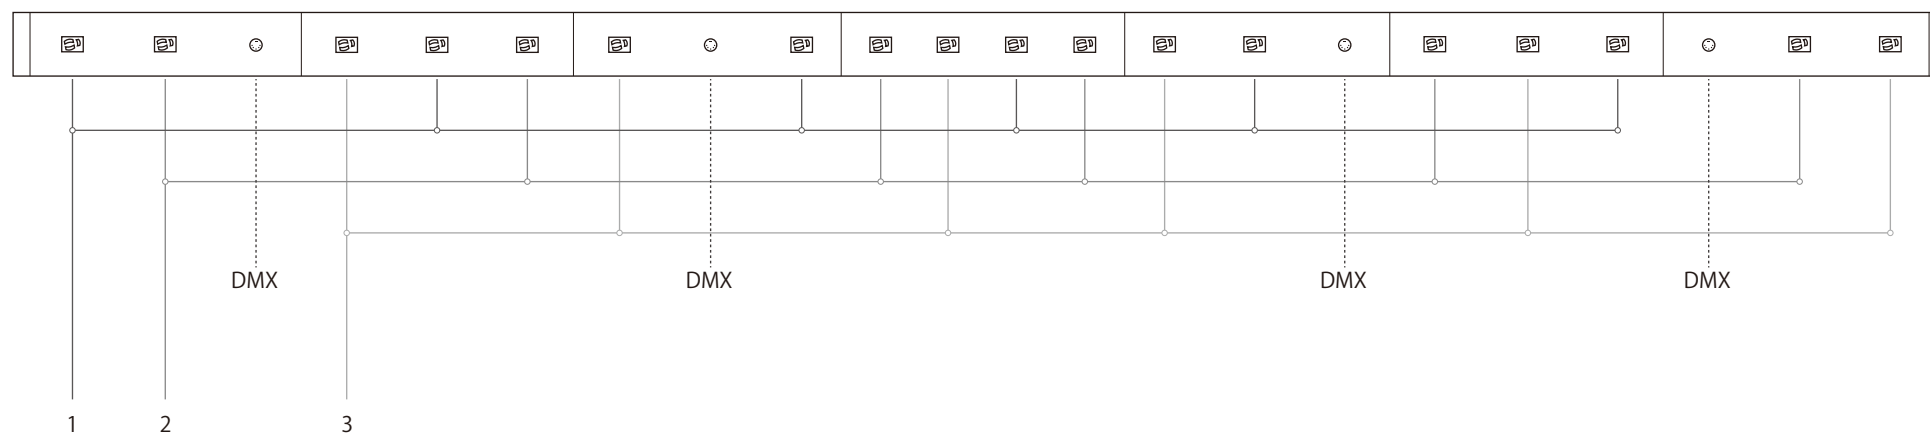

※掲載の図面・設備仕様・スペック等は予告なく変更になる可能性があります。

HALL ..... バトン図面 ..... 照明昇降ボタン①～⑤ ..... フライダクト仕様

※負荷はコンセント 1 回路あたり AC100V1500W までです。

※DMX は 1 系統です。