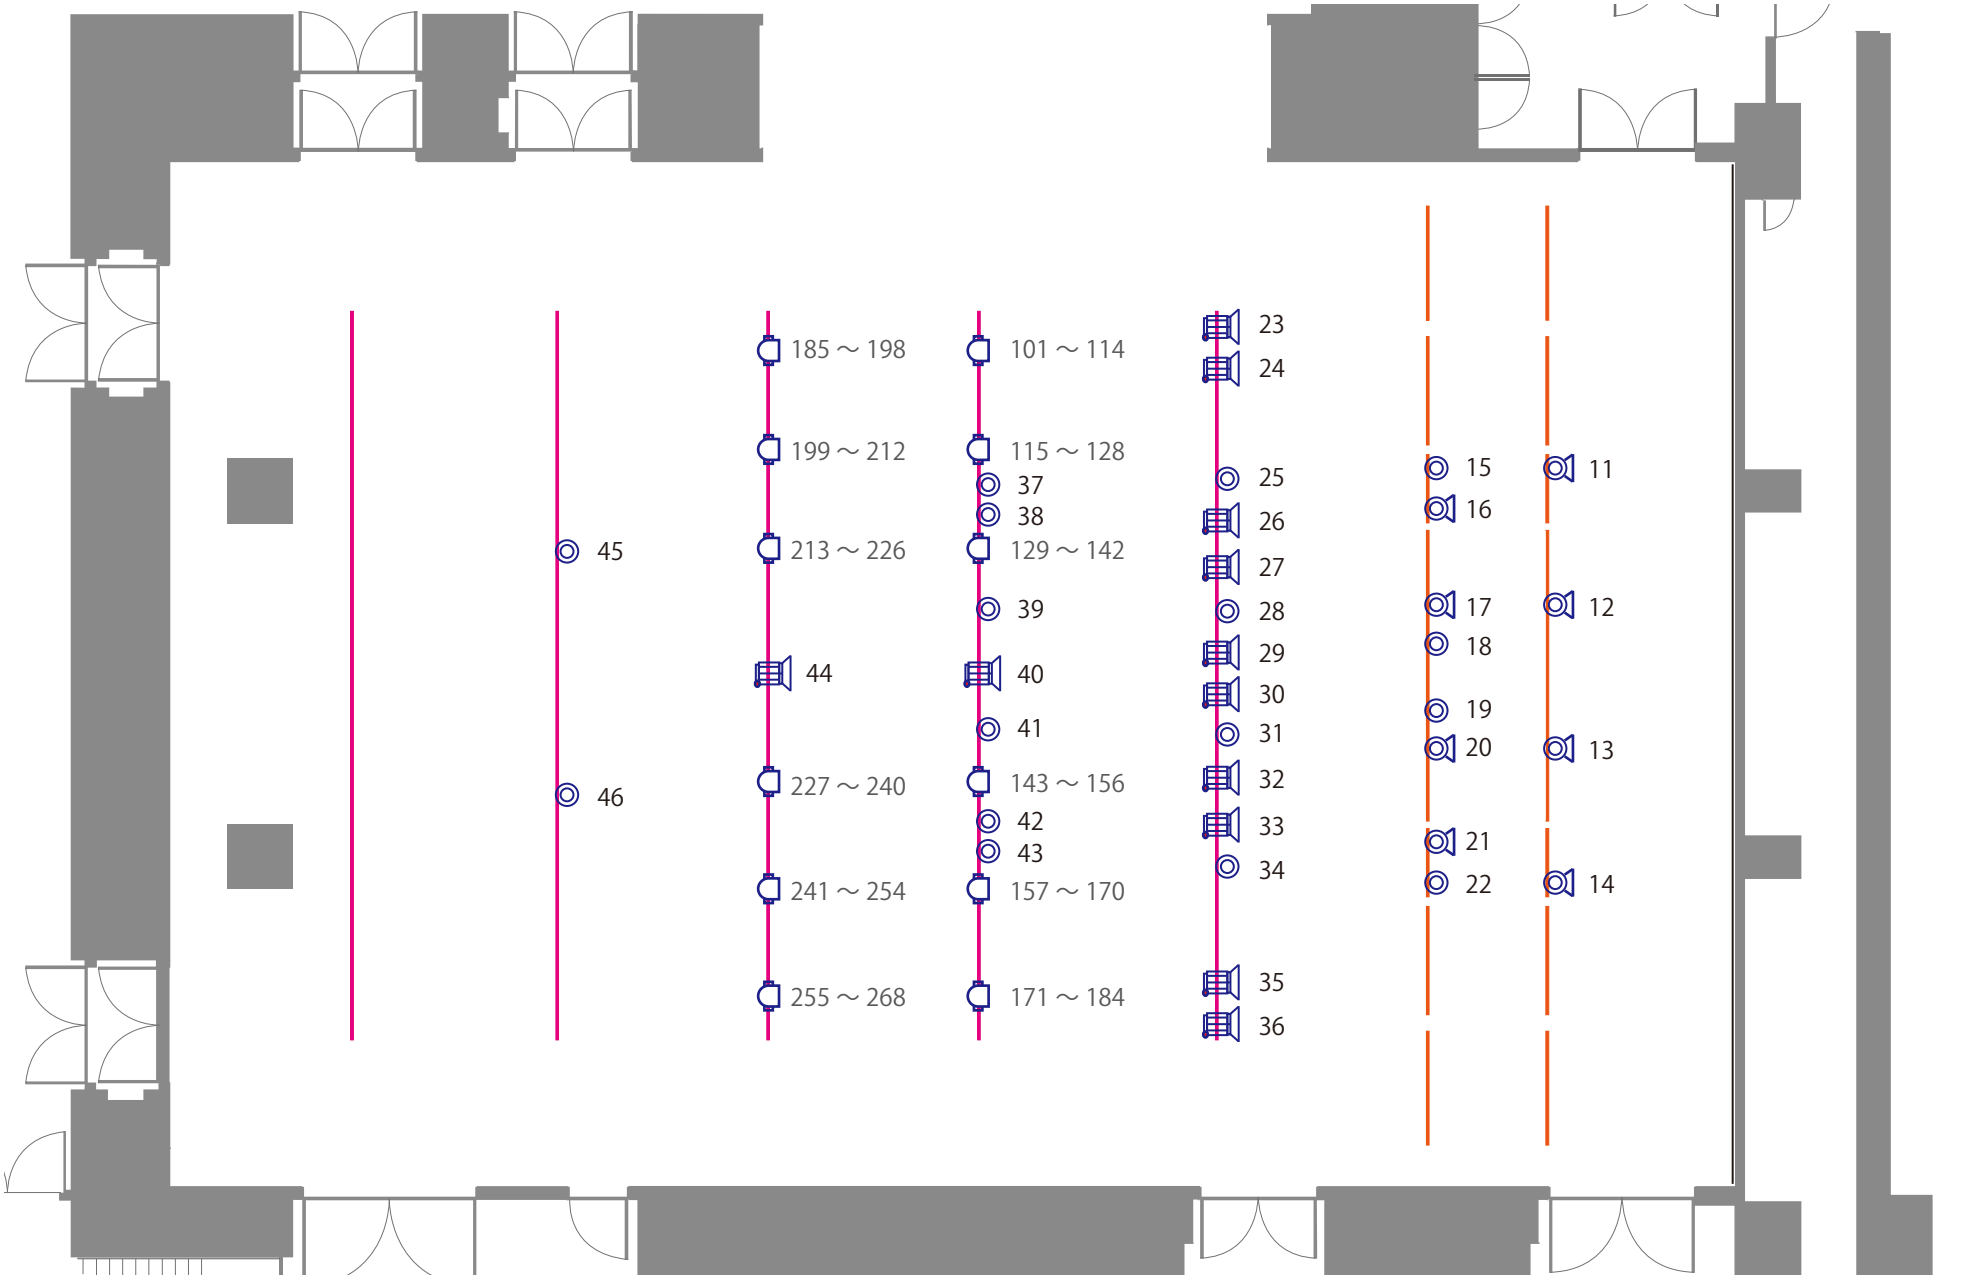

※掲載の図面・設備仕様・スペック等は予告なく変更になる可能性があります。

[DMX : 1 ~ 8] ダウンライト

[DMX : 11 ~ 46] 会場灯体 (丸茂 LSF シリーズ)

[DMX : 101 ~ 268] Aura XB Std-RAW 14ch モード