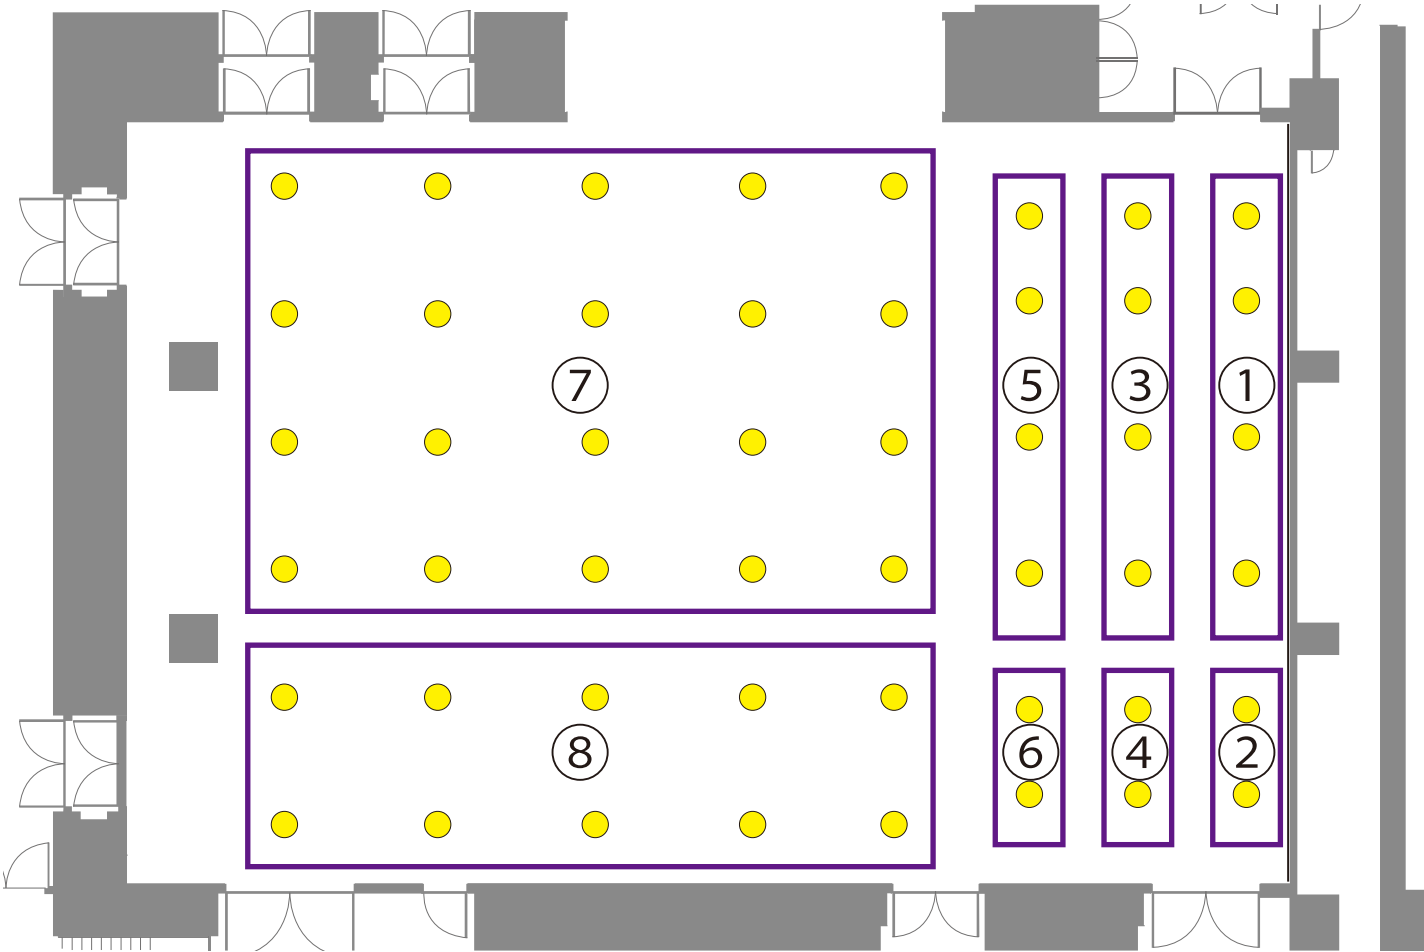

直径：Φ48.6

長さ：計 15,300mm ※7分割

(2,000 / 1,900 / 1,200 / 5,100 / 1,200 / 1,900 / 2,000)

最大吊荷重：70kg / 70kg / 40kg / 175kg / 40kg / 70kg / 70kg

※固定照明ボタンには舞台地明かりが常設されています

※有効範囲が限られるため使用希望業者様は別途お問合せください

※1..... ビル設備排気ダクトが設置されているため、
 灯具の設置は物理的に難しくなっております。

※掲載の図面・設備仕様・スペック等は予告なく変更になる可能性があります。

Key

● ダウンライト

[DMX : 1 ~ 8] ダウンライト

[DMX : 11 ~ 46] 会場灯体 (丸茂 LSF シリーズ)

[DMX : 101 ~ 268] Aura XB Std-RAW 14ch モード

※掲載の図面・設備仕様・スペック等は予告なく変更になる可能性があります。

[DMX : 1 ~ 8] ダウンライト