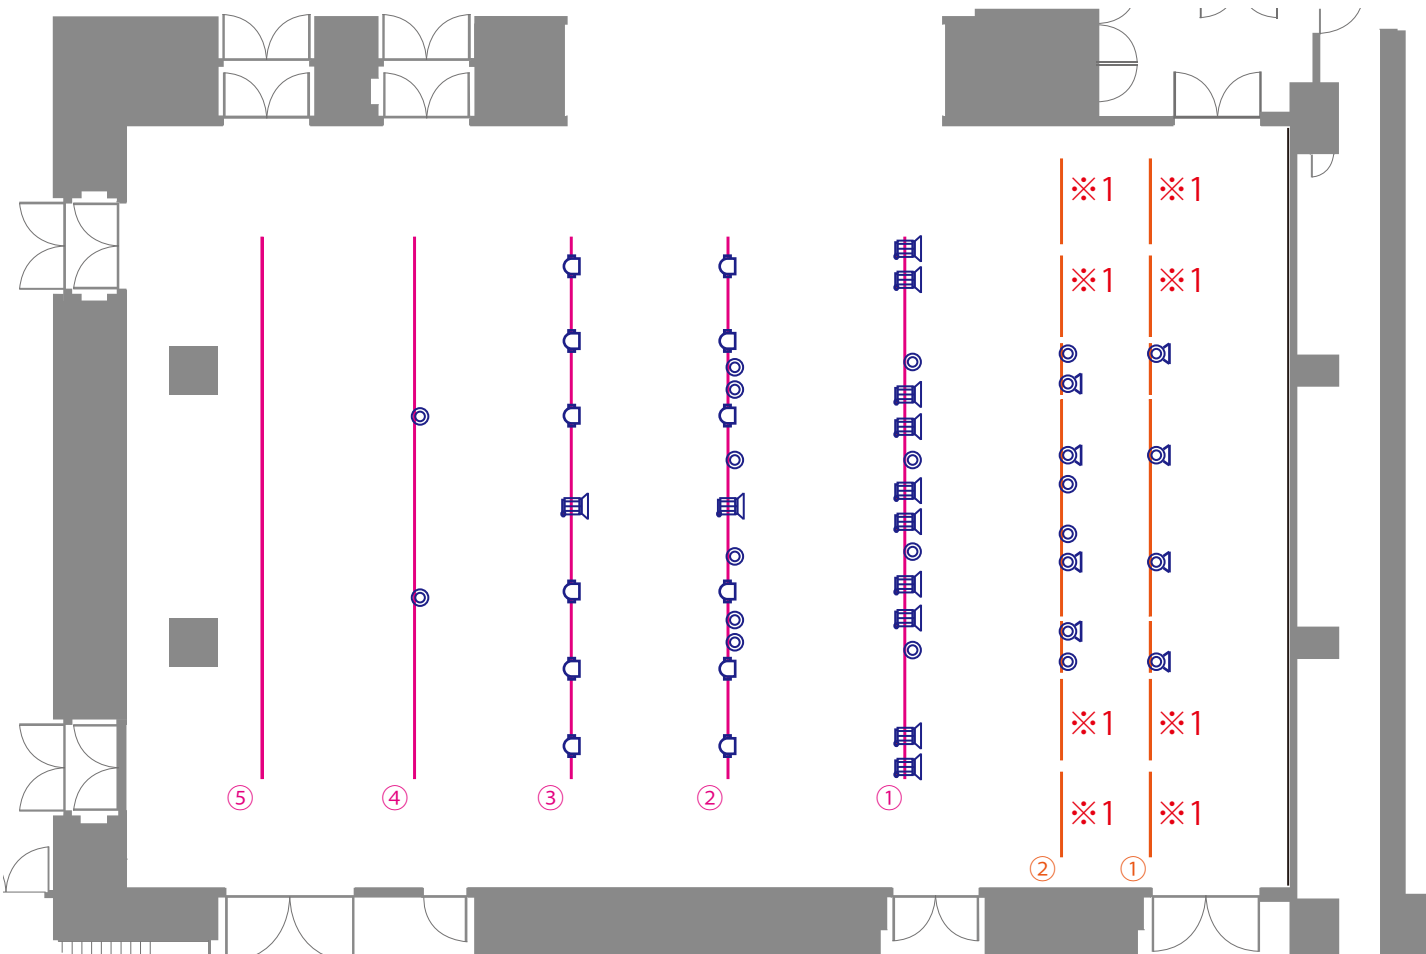

※掲載の図面・設備仕様・スペック等は予告なく変更になる可能性があります。

Key

- LED フレネル (LSF-805-WW)※バンドア付き12 台

 LED ムービングウォッシュライト (Mac Aura XB) 12 台
- LED フレネル (LSF2-605-WW)※バンドア付き 8 台
- LED フレネル (LSF2-605-WW) 16 台

[DMX：1～8] ダウンライト

[DMX：11～46] 会場灯体 (丸茂 LSF シリーズ)

[DMX：101～268] Aura XB Std-RAW 14ch モード

機構方式【昇降】

照明 昇降ボタン (フライダクト仕様) ①②③④⑤

直径：Φ48.7

長さ：12,580mm (吊り込み有効範囲)

最大吊荷重：130kg

機構方式【固定】

照明 固定ボタン ①②

直径：Φ48.6

長さ：計 15,300mm ※7分割

(2,000 / 1,900 / 1,200 / 5,100 / 1,200 / 1,900 / 2,000)

最大吊荷重：70kg / 70kg / 40kg / 175kg / 40kg / 70kg / 70kg

※固定照明ボタンには舞台地明かりが常設されています

※有効範囲が限られるため使用希望業者様は別途お問合せください

※1..... ビル設備排気ダクトが設置されているため、
 灯具の設置は物理的に難しくなっております。