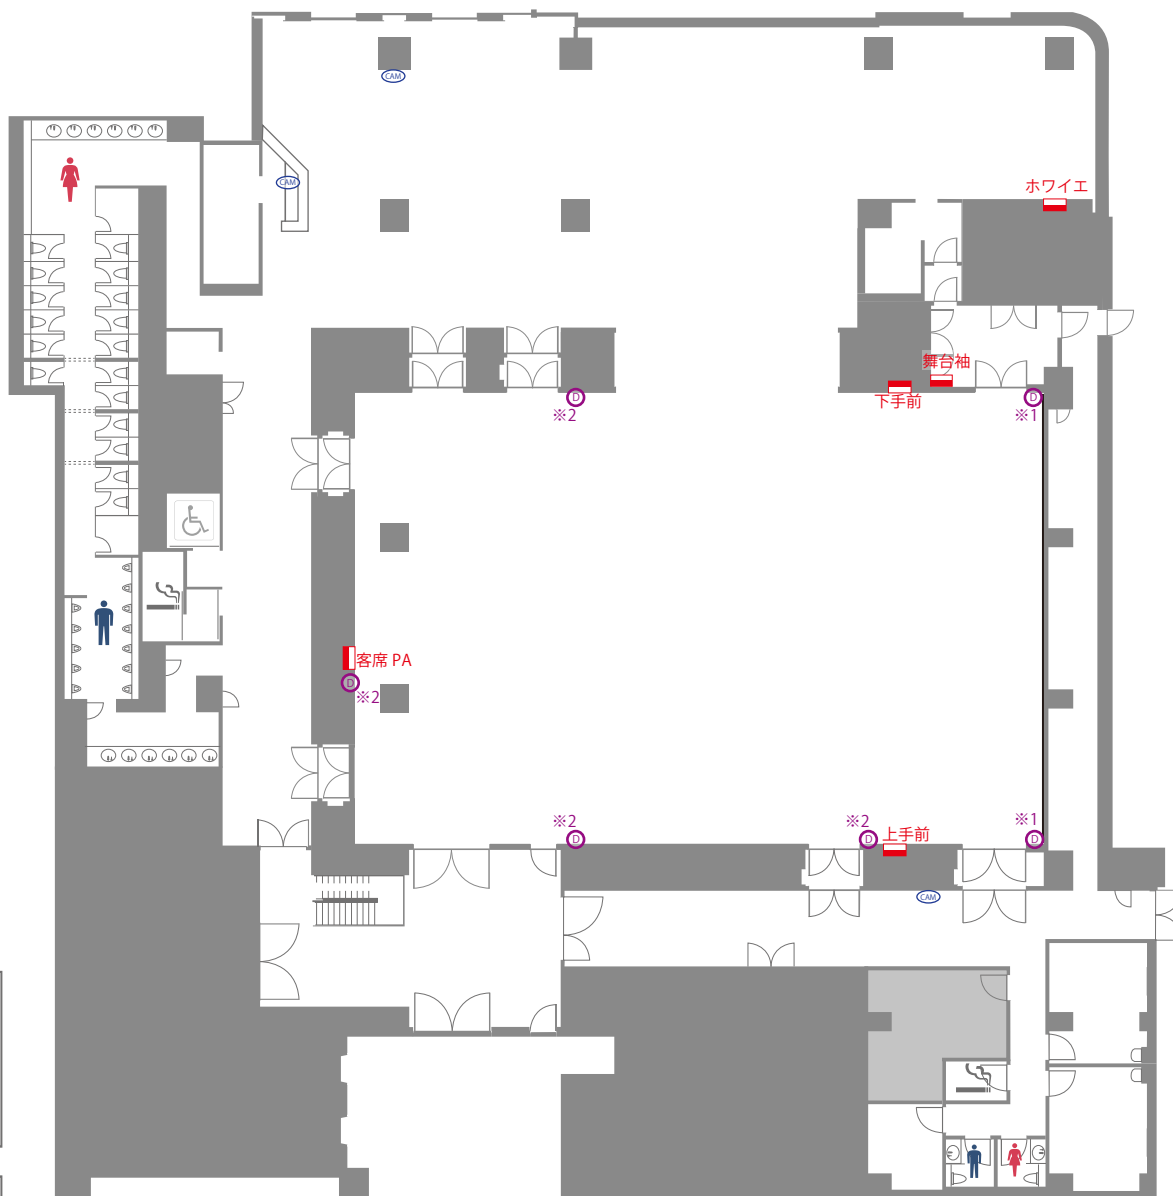

 ホワイエ コネクタ盤

【音響】

- ・XLR (11C&12C) ×4
- ・クリアカム (Ach / Bch)

【映像】

- ・IMG.Link ×3 (BNC / L-5CFB)

【電源】

- ・平行 15A ×1 (3P 抜け止め)
- ・アースターミナル

 舞台袖 コネクタ盤

【音響】

- ・XLR (11C&12C) ×2
- ・クリアカム (Ach / Bch)

【映像】

- ・IMG.Link ×2 (BNC / L-5CFB)
- ・ILS-1616/1608 制御回線 (Cat6-STP)

【電源】

- ・平行 15A ×1 (3P 抜け止め)
- ・アースターミナル

 DMX コネクタ盤

- ※1 DMX - OUT, 平行 15A ×1
- ※2 DMX - IN / Out, 平行 15A ×1

 場外クリアカムパッチ (Ach / Bch)

 下手・上手前 コネクタ盤

【音響】

- ・16ch マルチ (マルチ & XLR / 11C&12C)
- ・クリアカム (Ach / Bch)

【映像】

- ・IMG.Link ×3 (BNC / L-5CFB)
- ・ILS-1616/1608 制御回線 (Cat6-STP)

【電源】

- ・C 型 30A ×3
- ・平行 15A ×2 (3P 抜け止め)
- ・アースターミナル

 客席 PA コネクタ盤

【音響】

- ・16ch マルチ ×2
- ・クリアカム (Ach / Bch)

【映像】

- ・IMG.Link ×6 (BNC / L-5CFB)
- ・ILS-1616/1608 制御回線 (Cat6-STP)

【電源】

- ・C 型 30A ×3
- ・平行 15A ×2 (3P 抜け止め)
- ・アースターミナル

※掲載の図面・設備仕様・スペック等は予告なく変更になる可能性があります。