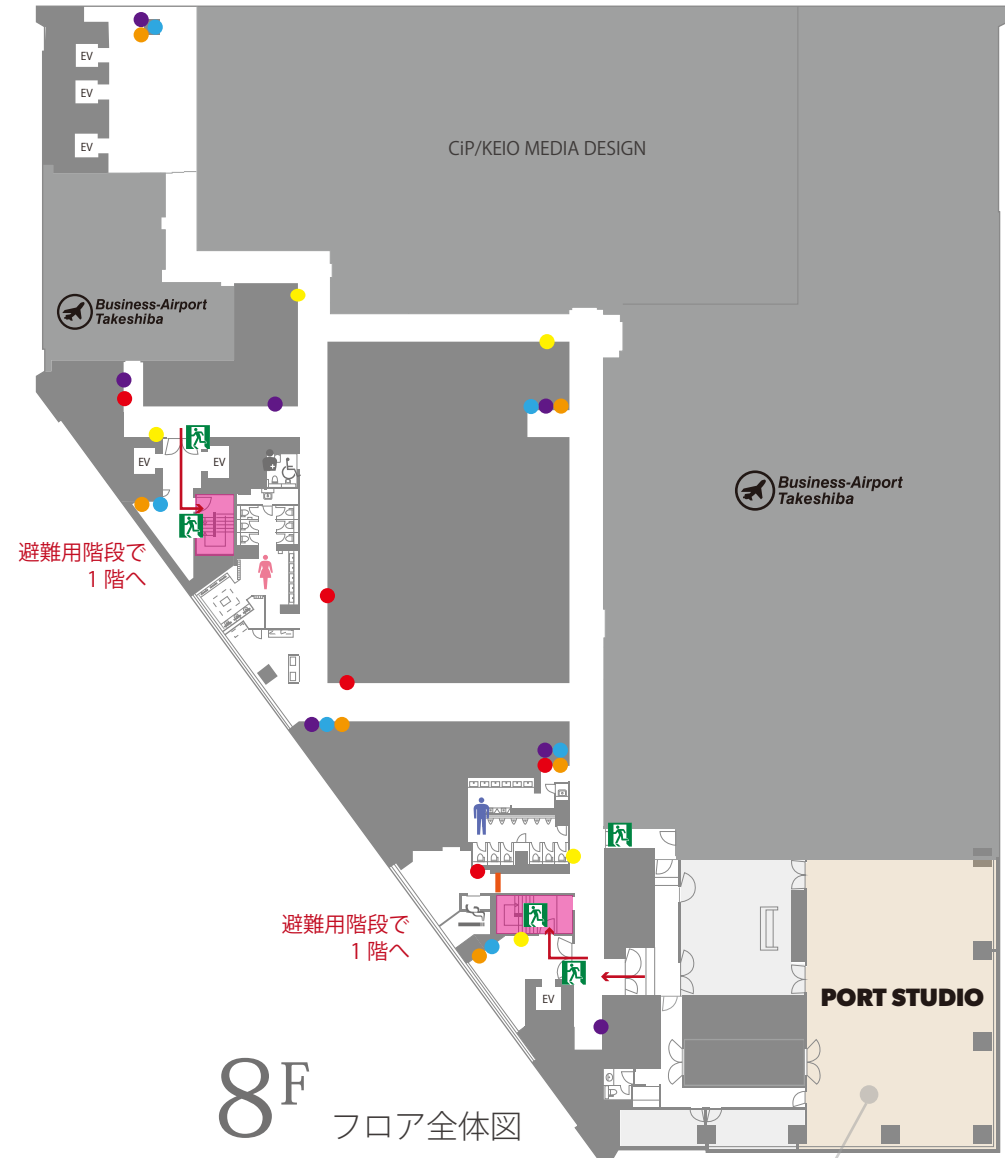

-  誘導灯
-  消火器
-  避難経路
-  消火用散水栓
-  防火扉
-  非常用通話装置
-  避難用階段
-  火災報知器
-  排煙口起動ボタン

※ 8階に AED の設置はございません。最寄りには 6階に設置しております。