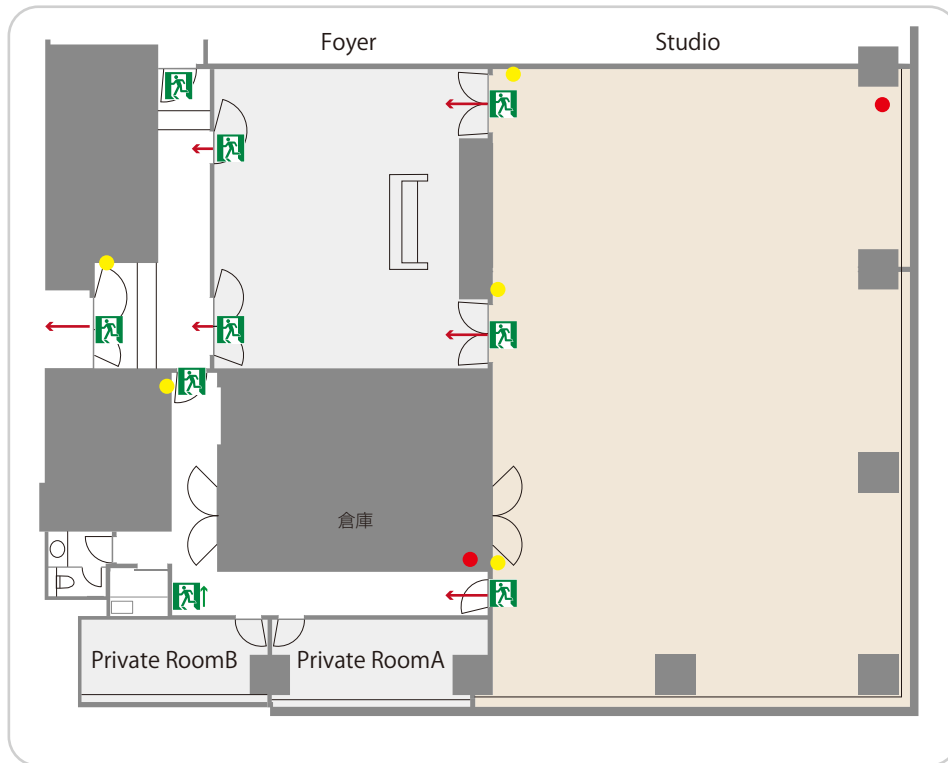

-  誘導灯
-  消火器
-  避難経路
-  消火用散水栓
-  防火扉
-  非常用通話装置
-  避難用階段
-  火災報知器
-  排煙口起動ボタン

※ 8階に AED の設置はございません。最寄りには 6階に設置しております。