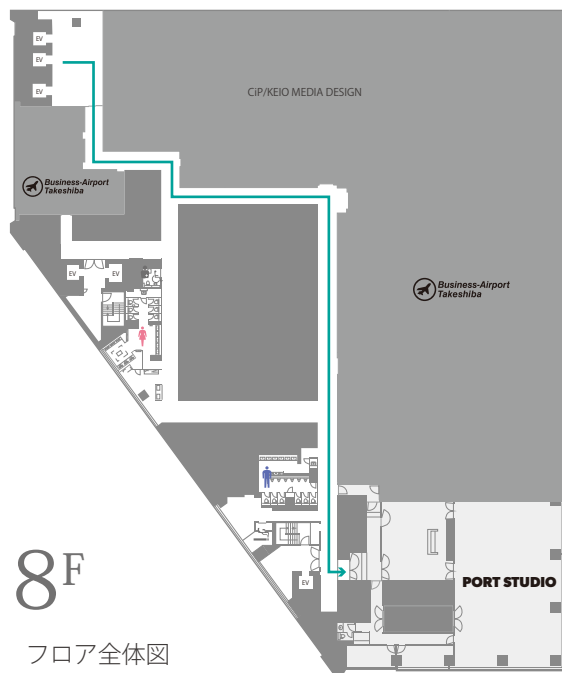

AB スタジオ  
シアター：144名

面積 AB : 279 m <sup>2</sup> A : 189 m <sup>2</sup> B : 90 m <sup>2</sup>	Foyer : 80 m <sup>2</sup> Private RoomA : 20 m <sup>2</sup> , B : 17 m <sup>2</sup>	天井高 Studio : 3.0m Foyer : 2.68m Guest Room : 2.85m	床耐荷重 300kg/ m <sup>2</sup>	スケール 1/200 (A4)
---	---	--	----------------------------	-----------------

ソーシャルディスタンスプラン -1m-

AB スタジオ  
シアター：60名

面積 AB : 279 m <sup>2</sup> A : 189 m <sup>2</sup> B : 90 m <sup>2</sup> Foyer : 80 m <sup>2</sup> Private RoomA : 20 m <sup>2</sup> , B : 17 m <sup>2</sup>	天井高 Studio : 3.0m Foyer : 2.68m Guest Room : 2.85m	床耐荷重 300kg/ m <sup>2</sup>	スケール 1/200 (A4)
---	--	----------------------------	-----------------

ソーシャルディスタンスプラン -2m-

AB スタジオ

シアター : 28 名