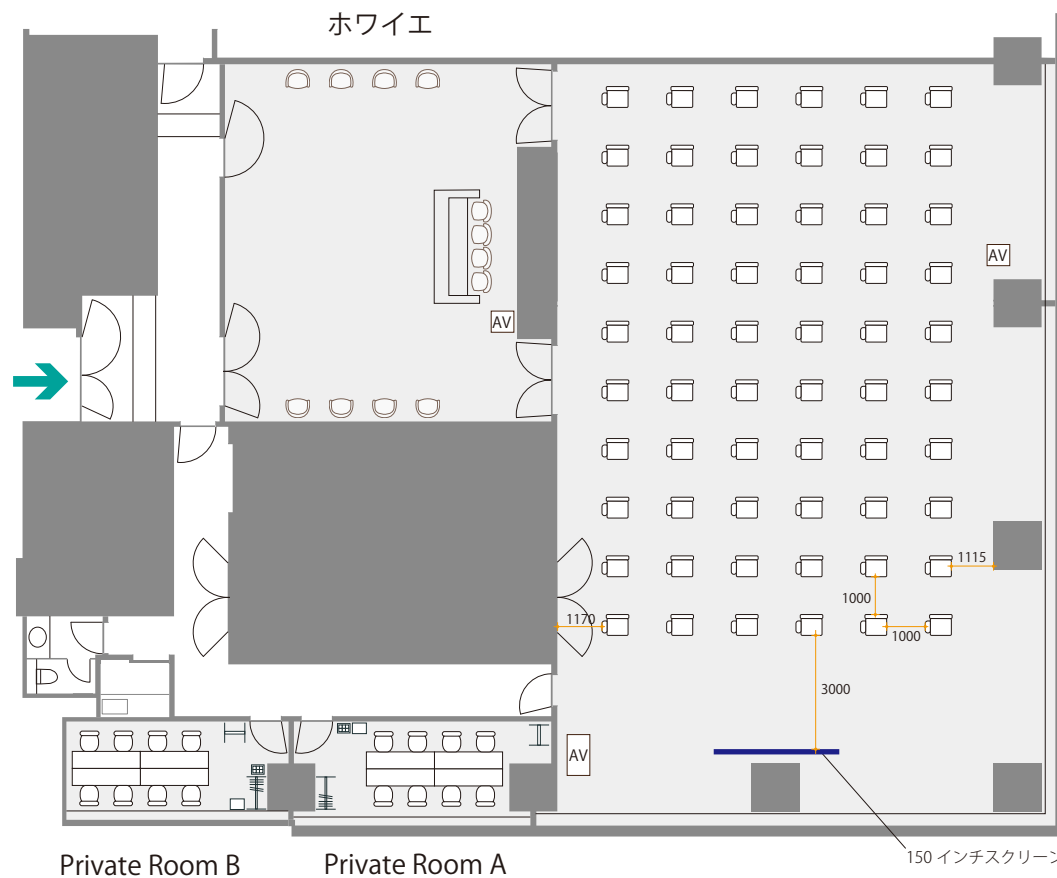

AB スタジオ  
シアター：144名

面積 AB : 279 m <sup>2</sup> A : 189 m <sup>2</sup> B : 90 m <sup>2</sup>	Foyer : 80 m <sup>2</sup> Private RoomA : 20 m <sup>2</sup> , B : 17 m <sup>2</sup>	天井高 Studio : 3.0m Foyer : 2.68m Guest Room : 2.85m	床耐荷重 300kg/ m <sup>2</sup>	スケール 1/200 (A4)
---	---	--	----------------------------	-----------------

ソーシャルディスタンスプラン -1m-

AB スタジオ  
シアター：60名

面積 AB : 279 m <sup>2</sup> A : 189 m <sup>2</sup> B : 90 m <sup>2</sup> Foyer : 80 m <sup>2</sup> Private RoomA : 20 m <sup>2</sup> , B : 17 m <sup>2</sup>	天井高 Studio : 3.0m Foyer : 2.68m Guest Room : 2.85m	床耐荷重 300kg/ m <sup>2</sup>	スケール 1/200 (A4)
---	--	----------------------------	-----------------

ソーシャルディスタンスプラン -2m-

AB スタジオ

シアター : 28 名