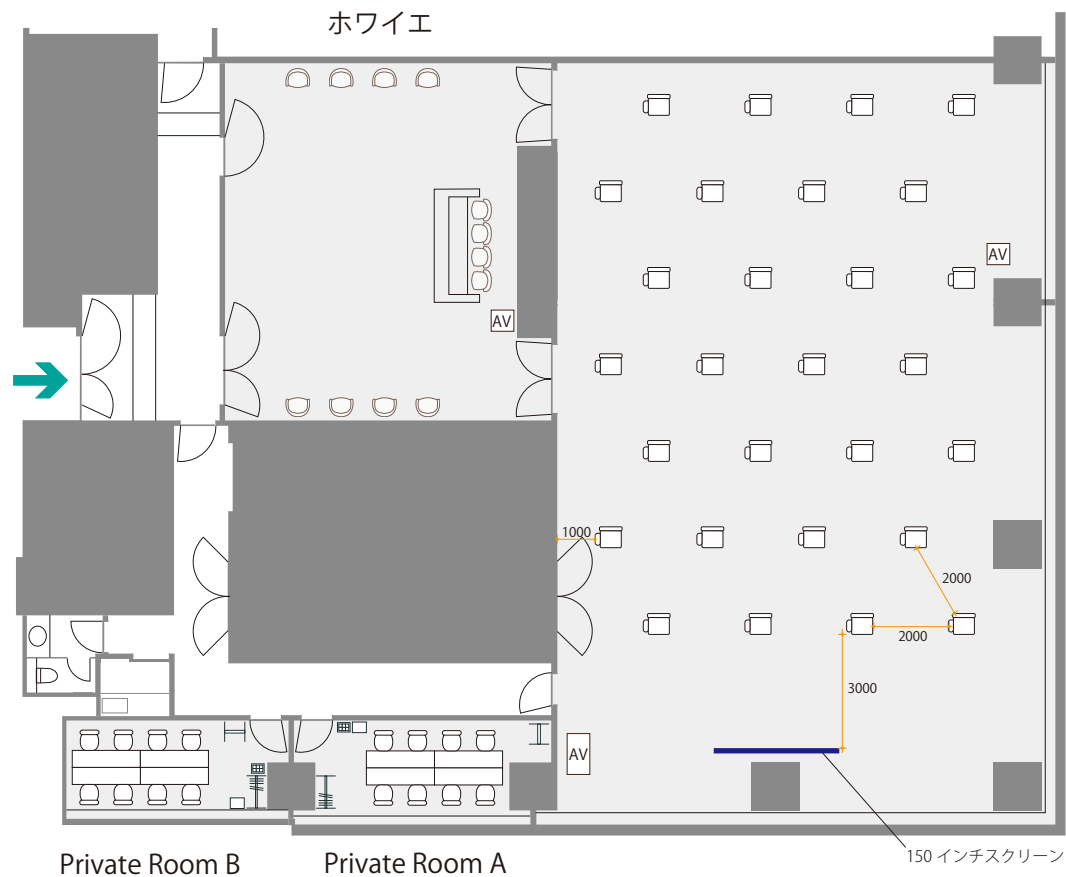

AB スタジオ  
シアター：144名

面積 AB : 279 m <sup>2</sup> A : 189 m <sup>2</sup> B : 90 m <sup>2</sup>	Foyer : 80 m <sup>2</sup> Private RoomA : 20 m <sup>2</sup> , B : 17 m <sup>2</sup>	天井高 Studio : 3.0m Foyer : 2.68m Guest Room : 2.85m	床耐荷重 300kg/ m <sup>2</sup>	スケール 1/200 (A4)
---	---	--	----------------------------	-----------------

ソーシャルディスタンスプラン -1m-

AB スタジオ  
シアター：60名

面積 AB : 279 m <sup>2</sup> A : 189 m <sup>2</sup> B : 90 m <sup>2</sup> Foyer : 80 m <sup>2</sup> Private RoomA : 20 m <sup>2</sup> , B : 17 m <sup>2</sup>	天井高 Studio : 3.0m Foyer : 2.68m Guest Room : 2.85m	床耐荷重 300kg/ m <sup>2</sup>	スケール 1/200 (A4)
---	--	----------------------------	-----------------

ソーシャルディスタンスプラン -2m-

AB スタジオ

シアター : 28 名