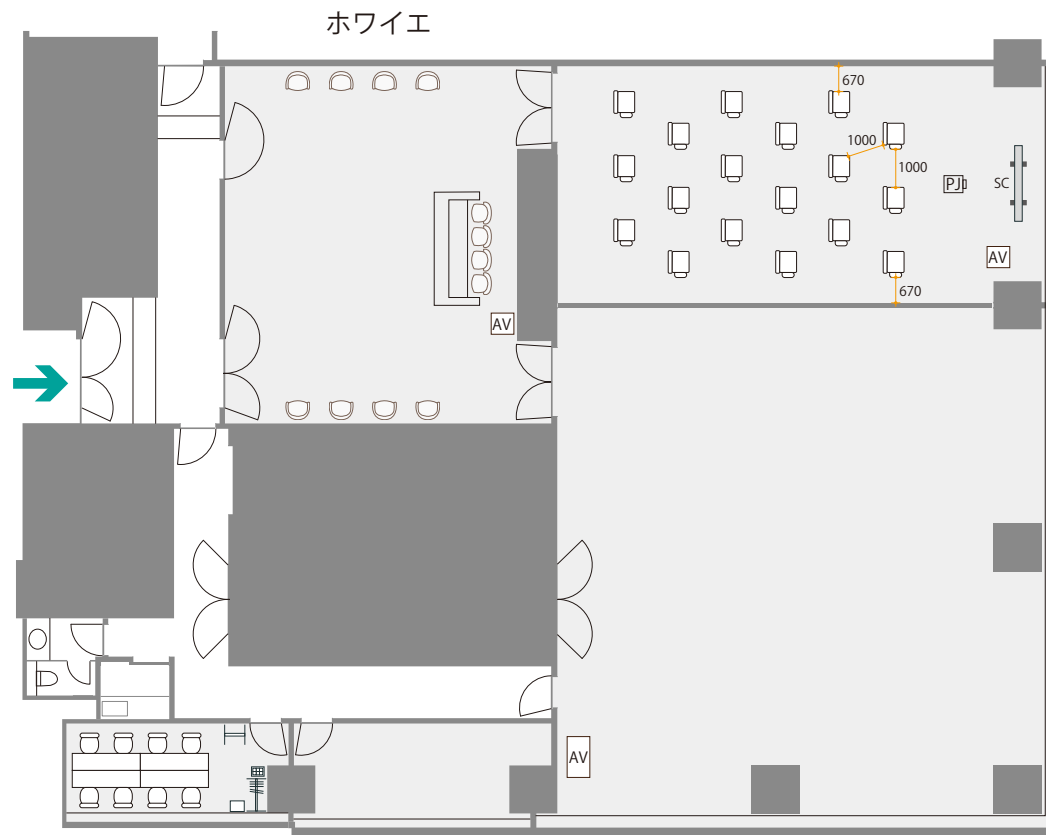

B スタジオ
シアター：48名

Private Room B

面積 AB : 279 m ² A : 189 m ² B : 90 m ² Foyer : 80 m ² Private RoomA : 20 m ² , B : 17 m ²	天井高 Studio : 3.0m Foyer : 2.68m Guest Room : 2.85m	床耐荷重 300kg/ m ²	スケール 1/200 (A4)
---	--	----------------------------	-----------------

ソーシャルディスタンスプラン -1m-

B スタジオ
シアター：18名

Private Room B

ソーシャルディスタンスプラン -2m-

B スタジオ
シアター：8名

面積 AB : 279 m ² A : 189 m ² B : 90 m ² Foyer : 80 m ² Private RoomA : 20 m ² , B : 17 m ²	天井高 Studio : 3.0m Foyer : 2.68m Guest Room : 2.85m	床耐荷重 300kg/m ²	スケール 1/200 (A4)
---	--	---------------------------	-----------------