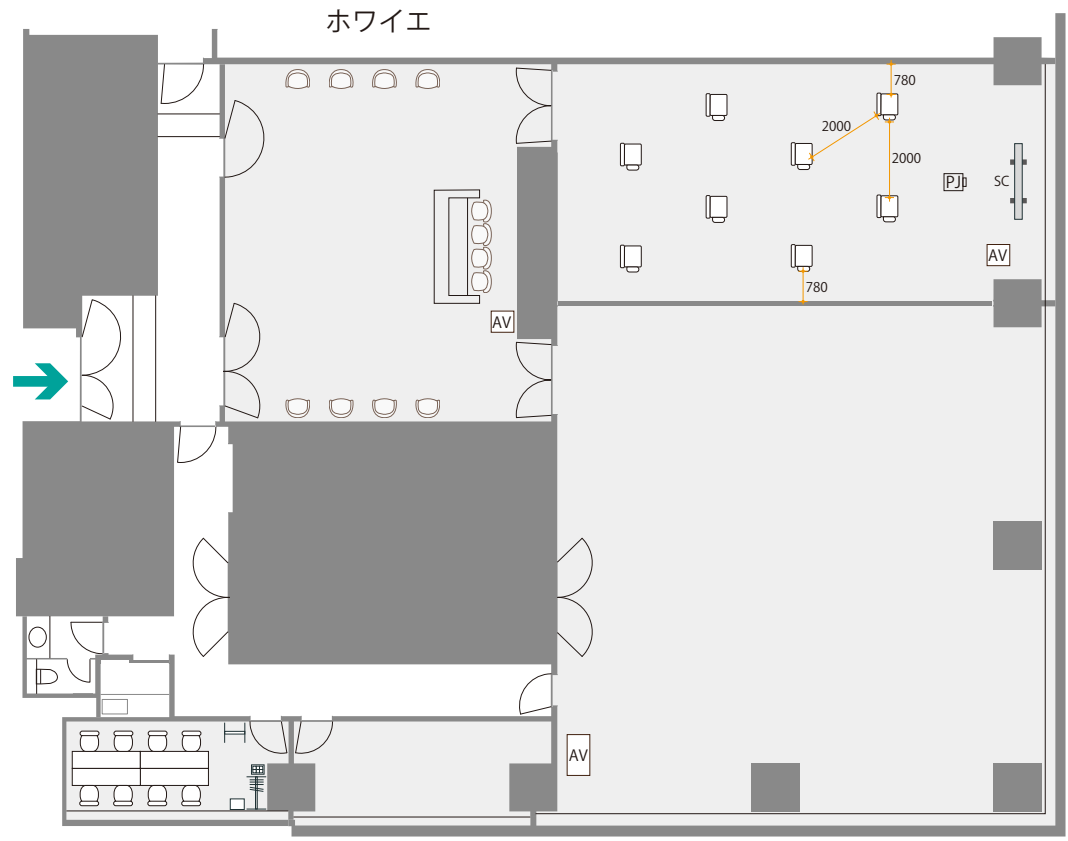

B スタジオ
シアター：48名

Private Room B

面積 AB : 279 m ² A : 189 m ² B : 90 m ² Foyer : 80 m ² Private RoomA : 20 m ² , B : 17 m ²	天井高 Studio : 3.0m Foyer : 2.68m Guest Room : 2.85m	床耐荷重 300kg/ m ²	スケール 1/200 (A4)
---	--	----------------------------	-----------------

ソーシャルディスタンスプラン -1m-

B スタジオ
シアター：18名

Private Room B

ソーシャルディスタンスプラン -2m-

B スタジオ
シアター：8名

面積 AB : 279 m ² A : 189 m ² B : 90 m ² Foyer : 80 m ² Private RoomA : 20 m ² , B : 17 m ²	天井高 Studio : 3.0m Foyer : 2.68m Guest Room : 2.85m	床耐荷重 300kg/m ²	スケール 1/200 (A4)
---	--	---------------------------	-----------------