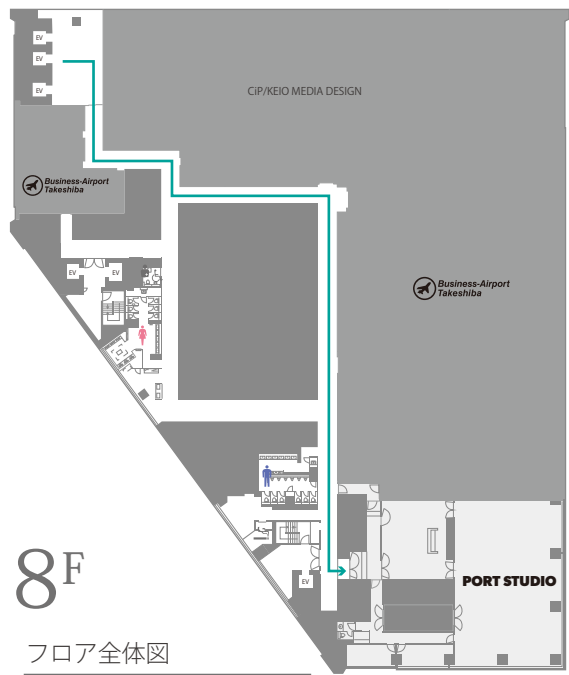

B スタジオ
シアター：48名

Private Room B

面積 AB : 279 m ² A : 189 m ² B : 90 m ² Foyer : 80 m ² Private RoomA : 20 m ² , B : 17 m ²	天井高 Studio : 3.0m Foyer : 2.68m Guest Room : 2.85m	床耐荷重 300kg/ m ²	スケール 1/200 (A4)
---	--	----------------------------	-----------------

ソーシャルディスタンスプラン -1m-

B スタジオ
シアター：18名

Private Room B

ソーシャルディスタンスプラン -2m-

B スタジオ
シアター：8名

面積 AB : 279 m ² A : 189 m ² B : 90 m ² Foyer : 80 m ² Private RoomA : 20 m ² , B : 17 m ²	天井高 Studio : 3.0m Foyer : 2.68m Guest Room : 2.85m	床耐荷重 300kg/m ²	スケール 1/200 (A4)
---	--	---------------------------	-----------------