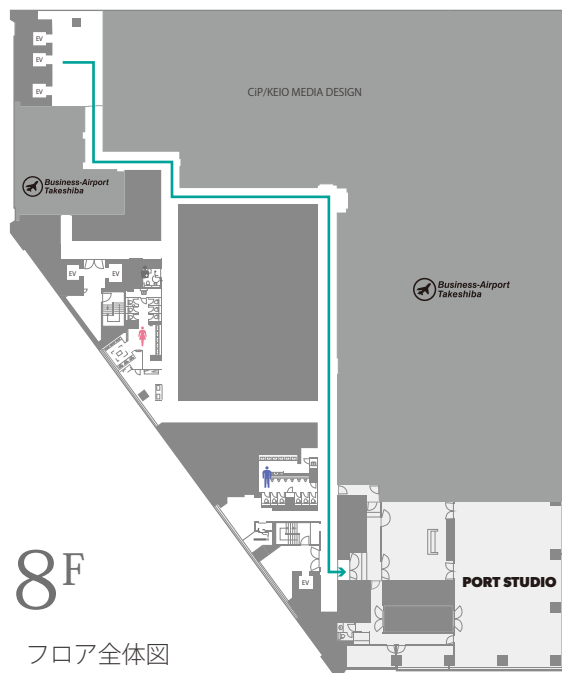

B スタジオ
シアター：48名

Private Room B

面積 AB : 279 m ² A : 189 m ² B : 90 m ² Foyer : 80 m ² Private RoomA : 20 m ² , B : 17 m ²	天井高 Studio : 3.0m Foyer : 2.68m Guest Room : 2.85m	床耐荷重 300kg/ m ²	スケール 1/200 (A4)
---	--	----------------------------	-----------------

ソーシャルディスタンスプラン -1m-

B スタジオ
シアター：18名

Private Room B

ソーシャルディスタンスプラン -2m-

B スタジオ
シアター：8名

面積 AB : 279 m ² A : 189 m ² B : 90 m ² Foyer : 80 m ² Private RoomA : 20 m ² , B : 17 m ²	天井高 Studio : 3.0m Foyer : 2.68m Guest Room : 2.85m	床耐荷重 300kg/m ²	スケール 1/200 (A4)
---	--	---------------------------	-----------------