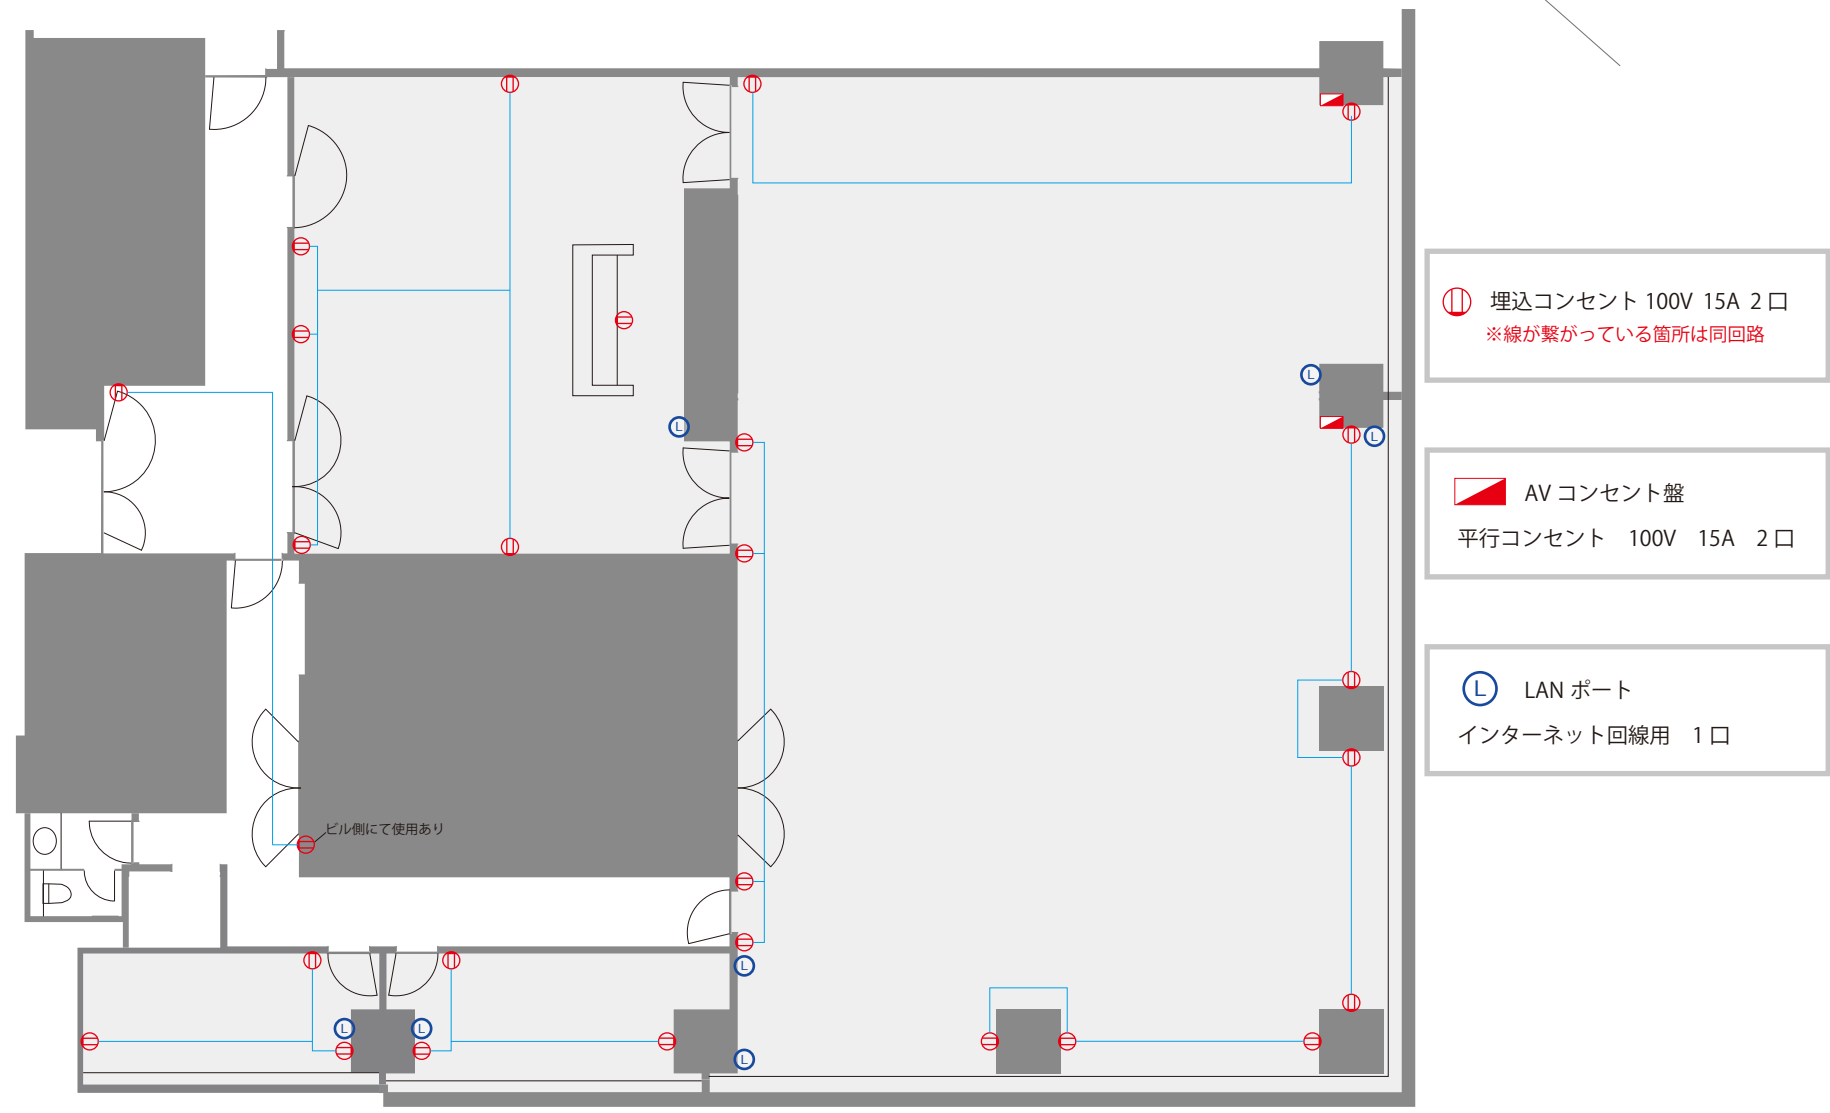

※掲載の図面・設備仕様・スペック等は予告なく変更になる可能性があります。

Ⓜ 埋込コンセント 100V 15A 2口
※線が繋がっている箇所は同回路

△ AV コンセント盤
平行コンセント 100V 15A 2口

Ⓛ LAN ポート
インターネット回線用 1口

ビル側にて使用あり